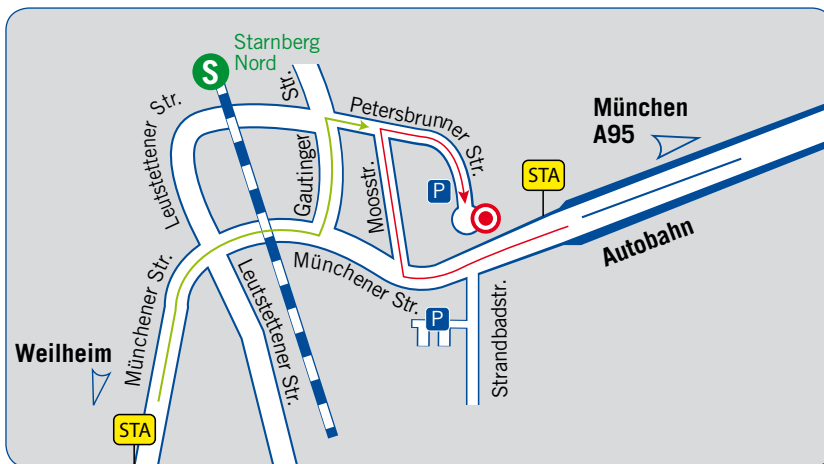

Anfahrt nur über die Petersbrunner Straße möglich, wegen rückseitigem Eingang!

CORONA
Lava™ Fräszentrum Starnberg
Münchener Straße 33
82319 Starnberg

Tel: +49 (0)8151 - 555 388
Fax: +49 (0)8151 - 739 338

info@lavazentrum.de
www.lavazentrum.com

Aus Richtung München / Garmisch

Sie verlassen die A95 und passieren die **Ortseinfahrt Starnberg**. Folgen Sie dem Straßenverlauf auf der Münchener Straße. Biegen Sie an der **ersten Möglichkeit nach rechts** in die Moosstraße ab. Am Ende der Straße **biegen Sie erneut nach rechts** in die **Petersbrunner Straße** ab und fahren bis an das Ende. Parkmöglichkeiten in der Strandbadstraße / Landratsamt oder in der Petersbrunner Straße 50 Meter vor dem Rondell rechts. **Anfahrt nur über die Petersbrunner Straße möglich, wegen rückseitigem Eingang!**

Aus Richtung Lindau

Sie passieren die **Ortseinfahrt Starnberg**. Folgen Sie dem Straßenverlauf der Hanfelder Straße. Biegen Sie **links in die Münchener Straße** ein. Biegen Sie **nach links in die Gautinger Straße** ab. An der **ersten Ampel biegen Sie nach rechts** in die Petersbrunner Straße ab und fahren bis an das Ende.

Aus Richtung Weilheim

Sie passieren jetzt die **Ortseinfahrt von Starnberg**. Fahren Sie weiter geradeaus auf der Weilheimer Straße. Verlassen Sie die Weilheimer Straße und fahren Sie weiter geradeaus auf der Münchener Straße. Biegen Sie nach **links in die Gautinger Straße** ab. An der **ersten Ampel biegen Sie nach rechts** in die Petersbrunner Straße ab und fahren bis an das Ende.